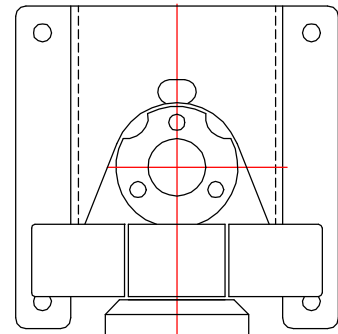

可動範囲 360°

可動範囲 360°

224.5