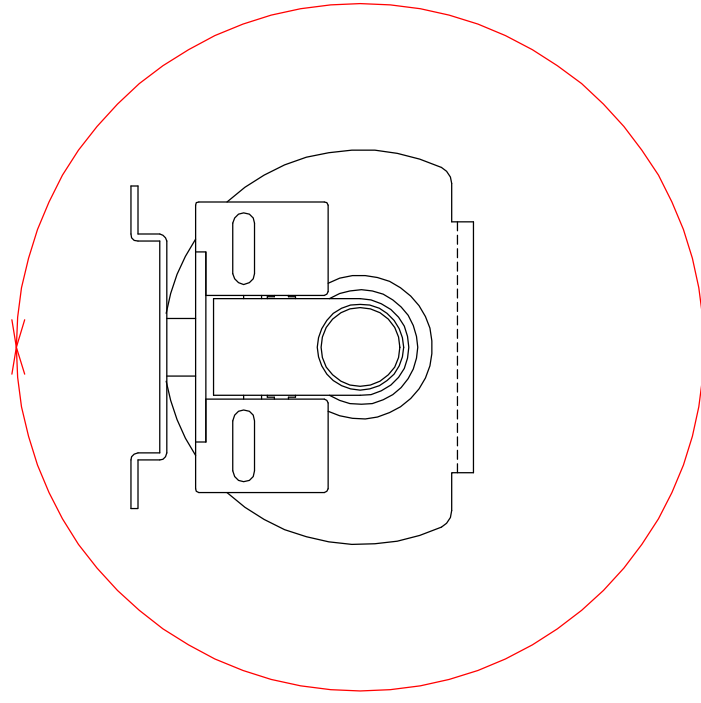

可動範囲 360°

可動範囲 360°

224.5