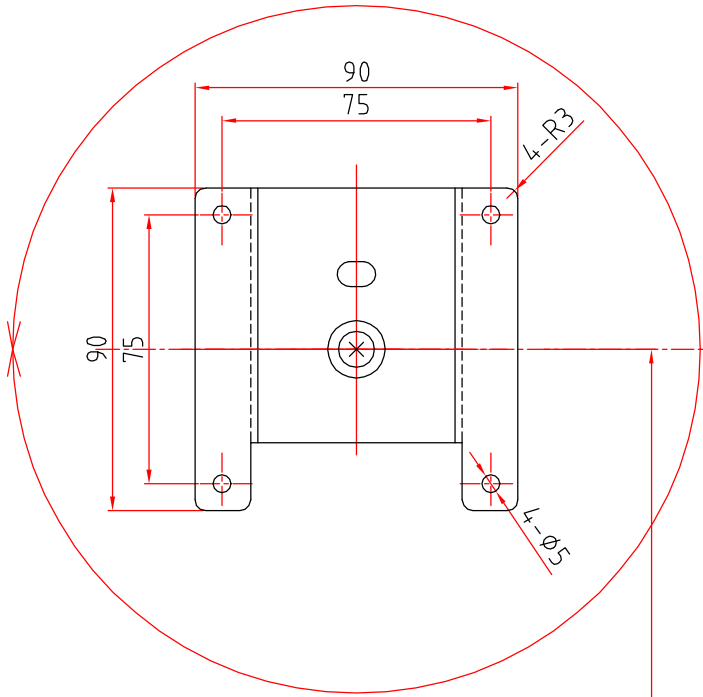

可動範囲 360°

可動範囲 360°

224.5