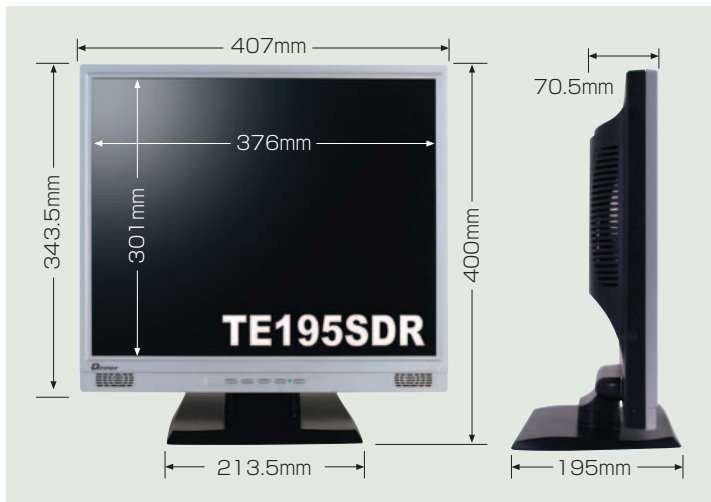

応答速度5msの17インチを加えて、ラインナップが充実!

特徴・寸法図

●最大解像度 1280×1024(SXGA)
最大解像度1280pixel×1024pixel(SXGA)だから、ビジネスアプリケーションも広々と使える、高精細カラー液晶ディスプレイです。

●映像やゲームをスムーズ再生
5msの驚異的な応答速度(TE195SDRは8ms)が、DVDや3Dゲームの動画をスムーズに再生!

●アナログ&デジタルの2系統入力
D-Sub(アナログ)と、DVI-D(デジタル)を装備。2台のコンピュータを接続、切り替えて使えます。

●高輝度、高コントラスト
300cd/m²、600:1(TE195SDRは250cd/m²)の明るくて高いコントラストのTFTカラー液晶を採用。

●高出力ステレオスピーカー
迫力のある1.5W×2個(TE195SDRは1W×2)のステレオスピーカー搭載。外観デザインもすっきり。

●みんなで観られる140°の広い視野角
水平140°、垂直130°(TE195SDRは垂直120°)の広い視野角で、ふたり以上で観ても画像の鮮やかさが失われることはありません。

●画面調整もらくらく自動調整
自動調整ボタンを押すだけで、画面設定を自動的に調整。手動調整もできます。

●無駄のないコンパクトモデル
スピーカーと電源をディスプレイ本体にコンパクトに集約したシンプルモデル。設置してからはじめてわかる本物の省スペース性を実現しました。

●パワーマネジメント機能で省電力設計
一定の時間ディスプレイを使わないと、パワーマネジメント機能によって自動的にバックライトがオフ。パワーセーブモード時の消費電力は約2W。

仕様

		TE175SDR	TE195SDR
パネル	サイズ	17.0インチ	19.0インチ
	解像度	1280×1024 SXGA	
	表示カラー	約1620万色(ディザリング)	
	ピクセルピッチ	水平 0.264mm × 垂直 0.264mm	水平 0.294mm × 垂直 0.294mm
	明るさ	300 cd/m²	250 cd/m²
	コントラスト比	600 : 1	
	視野角 [最高値]	水平 140° / 垂直 130°	水平 140° / 垂直 120°
入力	表示部分	水平 337.9 mm × 垂直 270.3mm	水平 376 mm × 垂直 301 mm
	シグナル入力	映像:アナログRGB 0.7Vp-p / デジタル DVI-D (24pin)	
	同期化周波数	水平 30kHz~80kHz × 垂直 50Hz~75Hz	
	入力接続	D-Sub 15pin / DVI-D24pin	
	オーディオ	3.5φステレオ入力ミニジャック	
入力電源		100~240V, 50~60 Hz (power internal)	
消費電力 [使用モード]		38 W	55 W
消費電力 [省エネモード]		2 W	
パワーマネジメント		VESA DPMS 準拠	
適合規格		UL, CE, FCC-B, VCCI, エナジースター	
外觀寸法 [幅 × 高 × 奥行]		369 mm × 372 mm × 195 mm	407 mm × 400 mm × 195 mm
重量		約4.6 kg	約5.5 kg
付属品		マニュアル、保証書、ディスプレイ本体、本体ベース、電源ケーブル、アナログケーブル、デジタルケーブル、オーディオケーブル	

Dinner

安全に関するご注意
●正しく安全にお使いいただくために、ご使用前に必ず「取扱説明書」をよくお読みください。

●水、湿気、油煙、湯気、ほこりなどの多い場所で使用しないでください。火災、感電、故障などの原因となることがあります。
●本製品は一般OA用として設計・製造されています。一般OA用以外の用途で使用される場合は、保証期間内であっても無償修理の対象外となります。
●本製品は、日本国内用として製造・販売されています。国外で使用された場合、当社は一切の責任を負いかねます。また、製品に関するサポートも国外では行っていません。

●液晶パネルは非常に精密密度の高い技術で作られていますが、画素欠けや常時点灯する画素が存在する場合がありますので、あらかじめご了承ください。
●本カタログに掲載している製品の色合いは、撮影・印刷の仕上がり上、実物とは多少異なる場合があります。
●本製品には保証書がついています。ご購入の販売店名、ご購入年月日のご記入無きものは無効となりますので、必ずご確認ください。

株式会社 ディーオン

〒222-0033 横浜市港北区新横浜3-24-5 新横浜ユニオンビルANNEX3F
Phone:045-472-8181 Facsimile:045-473-6711

本カタログ掲載商品は、お断りなしに仕様を変更することがありますのであらかじめご了承ください。サポート、保証については弊社ホームページをご覧ください。

■本製品はオープン価格です。価格については、販売店にお問い合わせください。

●このカタログの内容は、2006年6月現在のものです。

●お問い合わせは、下記の取り扱い店へ