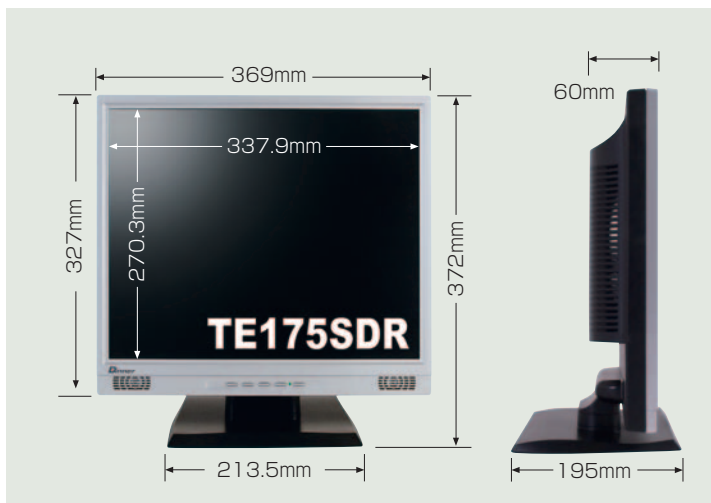

応答速度5msの17インチを加えて、ラインナップが充実!

特徴・寸法図

●最大解像度 1280×1024(SXGA)
最大解像度1280pixel×1024pixel(SXGA)だから、ビジネスアプリケーションも広々と使える、高精細カラー液晶ディスプレイです。

●映像やゲームをスムーズ再生
5msの驚異的な応答速度(TE195SDRは8ms)が、DVDや3Dゲームの動画をスムーズに再生!

●アナログ&デジタルの2系統入力
D-Sub(アナログ)と、DVI-D(デジタル)を装備。2台のコンピュータを接続、切り替えて使えます。

●高輝度、高コントラスト
300cd/m²、600:1(TE195SDRは250cd/m²)の明るくて高いコントラストのTFTカラー液晶を採用。

●高出力ステレオスピーカー
迫力のある1.5W×2個(TE195SDRは1W×2)のステレオスピーカー搭載。外観デザインもすっきり。

●みんなで観られる140°の広い視野角
水平140°、垂直130°(TE195SDRは垂直120°)の広い視野角で、ふたり以上で観ても画像の鮮やかさが失われることはありません。

●画面調整もらくらく自動調整
自動調整ボタンを押すだけで、画面設定を自動的に調整。手動調整もできます。

●無駄のないコンパクトモデル
スピーカーと電源をディスプレイ本体にコンパクトに集約したシンプルモデル。設置してからはじめてわかる本物の省スペース性を実現しました。

●パワーマネジメント機能で省電力設計
一定の時間ディスプレイを使わないと、パワーマネジメント機能によって自動的にバックライトがオフ。パワーセーブモード時の消費電力は約2W。

仕様

		TE175SDR	TE195SDR
パネル	サイズ	17.0インチ	19.0インチ
	解像度	1280×1024 SXGA	
	表示カラー	約1620万色(ディザリング)	
	ピクセルピッチ	水平 0.264mm × 垂直 0.264mm	水平 0.294mm × 垂直 0.294mm
	明るさ	300 cd/m²	250 cd/m²
	コントラスト比	600 : 1	
	視野角 [最高値]	水平 140° / 垂直 130°	水平 140° / 垂直 120°
入力	表示部分	水平 337.9 mm × 垂直 270.3mm	水平 376 mm × 垂直 301 mm
	シグナル入力	映像:アナログRGB 0.7Vp-p / デジタル DVI-D (24pin)	
	同期化周波数	水平 30kHz~80kHz × 垂直 50Hz~75Hz	
	入力接続	D-Sub 15pin / DVI-D24pin	
	オーディオ	3.5φステレオ入力ミニジャック	
入力電源		100~240V, 50~60 Hz (power internal)	
消費電力 [使用モード]		38 W	55 W
消費電力 [省エネモード]		2 W	
パワーマネジメント		VESA DPMS 準拠	
適合規格		UL, CE, FCC-B, VCCI, エナジースター	
外觀寸法 [幅 × 高 × 奥行]		369 mm × 372 mm × 195 mm	407 mm × 400 mm × 195 mm
重量		約4.6 kg	約5.5 kg
付属品		マニュアル、保証書、ディスプレイ本体、本体ベース、電源ケーブル、アナログケーブル、デジタルケーブル、オーディオケーブル	

Dinner

安全に関するご注意
●正しく安全にお使いいただくために、ご使用前に必ず「取扱説明書」をよくお読みください。

●水、湿気、油煙、湯気、ほこりなどの多い場所で使用しないでください。火災、感電、故障などの原因となることがあります。
●本製品は一般OA用として設計・製造されています。一般OA用以外の用途で使用される場合は、保証期間内であっても無償修理の対象外となります。
●本製品は、日本国内用として製造・販売されています。国外で使用された場合、当社は一切の責任を負いかねます。また、製品に関するサポートも国外では行っていません。

●液晶パネルは非常に精密密度の高い技術で作られていますが、画素欠けや常時点灯する画素が存在する場合がありますので、あらかじめご了承ください。
●本カタログに掲載している製品の色合いは、撮影・印刷の仕上がり上、実物とは多少異なる場合があります。
●本製品には保証書がついています。ご購入の販売店名、ご購入年月日のご記入無きものは無効となりますので、必ずご確認ください。

株式会社 ディーオン

〒222-0033 横浜市港北区新横浜3-24-5 新横浜ユニオンビルANNEX3F
Phone:045-472-8181 Facsimile:045-473-6711

本カタログ掲載商品は、お断りなしに仕様を変更することがありますのであらかじめご了承ください。サポート、保証については弊社ホームページをご覧ください。

■本製品はオープン価格です。価格については、販売店にお問い合わせください。

●このカタログの内容は、2006年6月現在のものです。

●お問い合わせは、下記の取り扱い店へ